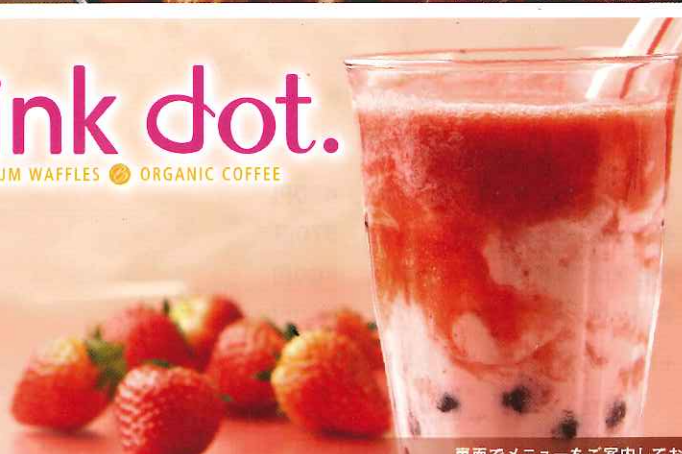

裏面でメニューをご案内しております。是非ご覧ください。

Pink dot.

タピオカドリンク各種 **20円引き**

有効期限:2019年12月20日迄

Pink dot.

パンケーキ各種 **50円引き**

※600円以上お買い上げでご利用いただけます

有効期限:2019年12月20日迄

裏面でメニューをご案内しております。是非ご覧下さい!