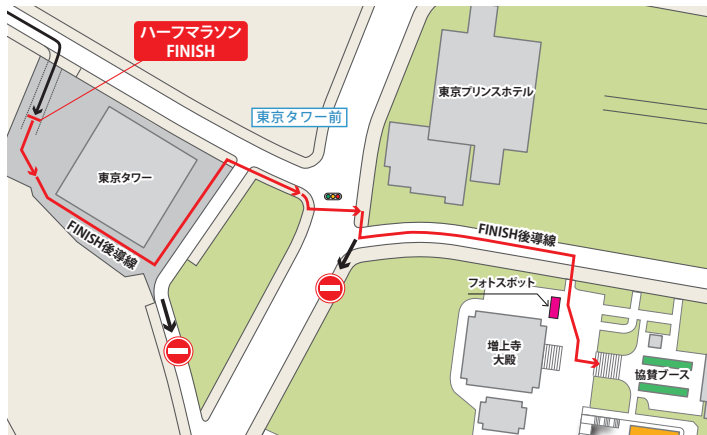

当日の流れ③ハーフマラソン フィニッシュ後

フィニッシュ後はスタッフの指示に従い、増上寺方向にご移動ください。