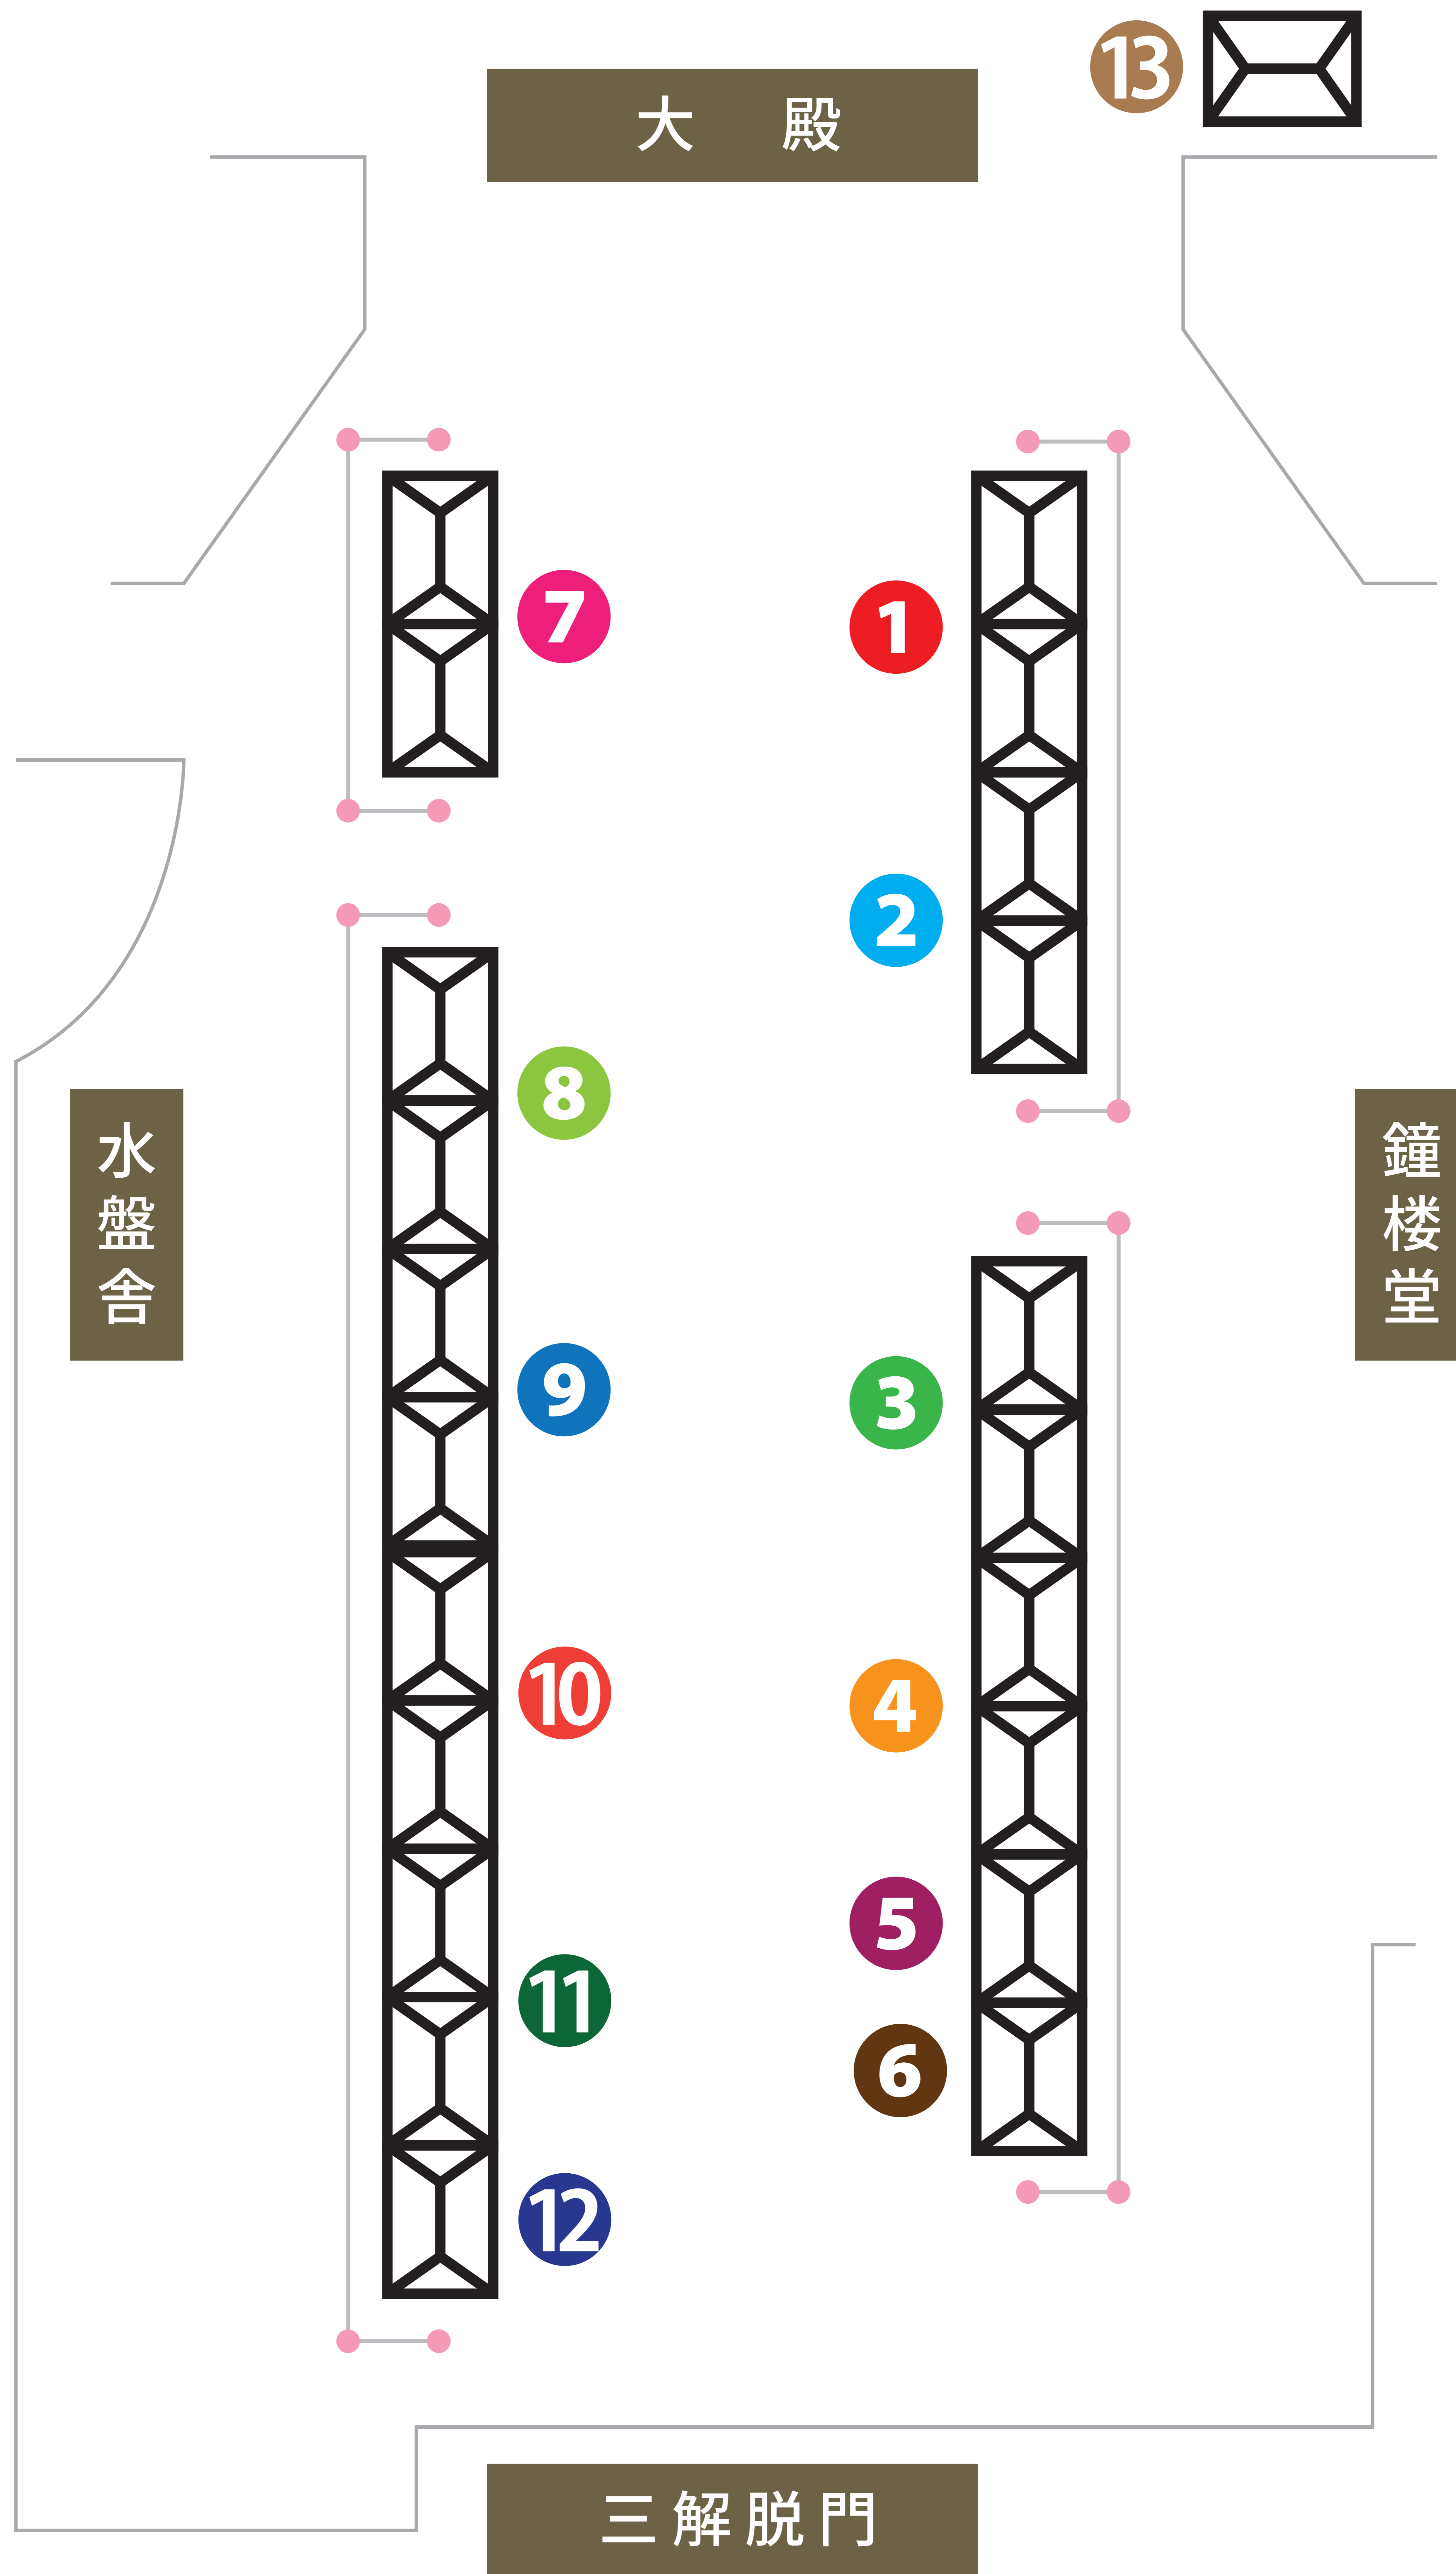

# MINATOシティハーフマラソン2023

Minato City Half Marathon 2023

## テント案内図